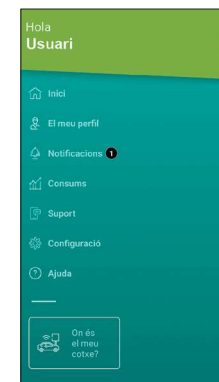

6

Consulta i modifica les teves dades o afegeix més matrícules si tens més d'un cotxe a través d'[El meu perfil](#).

Consulta els teus consums a [Consum](#).

[Notificacions](#) et permet rebre un avís quan el temps d'estacionament estigui a punt d'acabar.