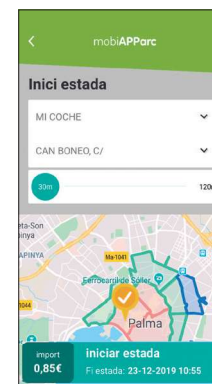

DESCOBREIX LA NOVA mobiAPParc

Senzilla, còmoda, ràpida!

Descarrega't mobiAPParc

la nova aplicació d'estacionament a la zona regulada ORA de Palma, i oblidat de tiquets, de cercar parquímetre, monedes... Aparca, obre l'aplicació al teu mòbil o tauleta tàctil i inicia l'estada.

mobiAPParc

Senzilla, còmoda, ràpida!

1 Descàrrega mobiAPParc al teu mòbil o tauleta tàctil de forma gratuïta, a AppleStore o PlayStore.

iOs

android

2

Registra't amb el teu nom, una adreça electrònica, la matrícula del cotxe i una contrasenya.

Si vols iniciar una estada, hauràs de registrar la teva targeta de crèdit o dèbit a [El meu perfil](#).

La informació és encriptada i segura.

3

Un cop aparcat el teu cotxe tria [Iniciar estada](#). L'aplicació geolocalitzarà la teva ubicació; indicarà el preu de la zona i el temps màxim d'estacionament.

4

Selecciona el teu vehicle, indica el temps d'estacionament i inicia l'estada.

Els controladors d'ORA en rebran el tiquet virtual als seus dispositius per a comprovar si està correctament estacionat.

5

L'aplicació permet realitzar moltes gestions, entre d'altres: