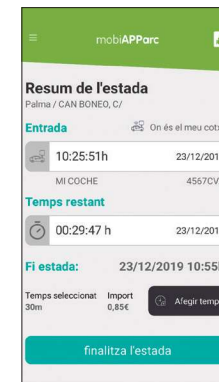

Selecciona el teu vehicle, indica el temps d'estacionament i inicia l'estada.

Els controladors d'ORA en rebran el tiquet virtual als seus dispositius per a comprovar si està correctament estacionat.

5

L'aplicació permet realitzar moltes gestions, entre d'altres:

1. Afegir temps d'estacionament des d'on et trobis ([Afegir temps](#)).
2. Localitzar on està aparcat el vehicle ([On és el meu cotxe?](#)).
3. Anul·lar les denúncies ([Anul·lació de denúncies](#)), si t'has excedit de temps.