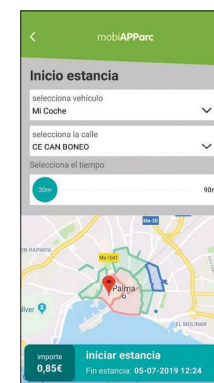

## Descárgate mobiAPParc

la nueva aplicación de estacionamiento en la zona regulada ORA de Palma, y olvídate de tickets, de buscar parquímetro, monedas... Aparca, abre la aplicación en tu móvil o tablet e inicia la estancia.

mobiAPParc

¡Sencilla, cómoda, rápida!

1 Descarga mobiAPParc en tu móvil o tablet de forma gratuita en AppleStore o PlayStore.

iOs

android

2

Regístrate con tu nombre, un email, la matrícula del coche y una contraseña.

Si deseas iniciar una estancia, deberás registrar tu tarjeta de crédito o débito en **Mi perfil**.

La información está encriptada y segura.

3

Una vez aparcado tu coche elige **Iniciar estancia**.

La aplicación geolocalizará tu ubicación, indicando el precio de la zona y el tiempo máximo de estacionamiento.

4

Selecciona tu vehículo, indica el tiempo de estacionamiento que deseas e inicia la estancia.

Los controladores de ORA recibirán el ticket virtual en sus dispositivos para comprobar si está correctamente estacionado.