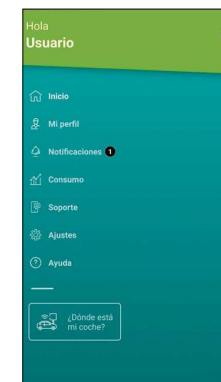

6

Consulta y modifica tus datos, o añade más matrículas si tienes más de un coche a través de **Mi perfil**.

Consultar tus consumos en **Consumo**.

Notificaciones te permite recibir un aviso cuando el tiempo de estacionamiento esté cerca de acabar.