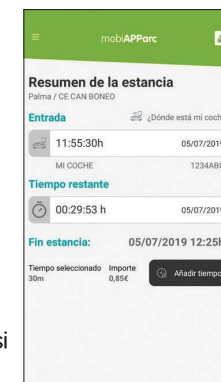

4

Selecciona tu vehículo, indica el tiempo de estacionamiento que deseas e inicia la estancia.

Los controladores de ORA recibirán el ticket virtual en sus dispositivos para comprobar si está correctamente estacionado.

5

La aplicación permite realizar muchas gestiones, entre otras:

- Añadir tiempo de estacionamiento desde donde estés (**Añadir tiempo**).
- Localizar dónde está aparcado tu vehículo (**¿Dónde está mi coche?**).
- Anular las denuncias (**Anulación de denuncias**), si te has excedido de tiempo.